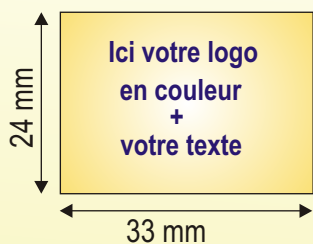

#### Modèle Bourgogne:

- Dimensions: Hauteur 78 mm - Ø 22mm - poids 18 gr
- Etiquette de L 33 x H 24 mm

#### Modèle Bordelaise:

- Dimensions: Hauteur 86 mm - Ø 21mm - poids 20 gr
- Etiquette de L 33 x H 35 mm